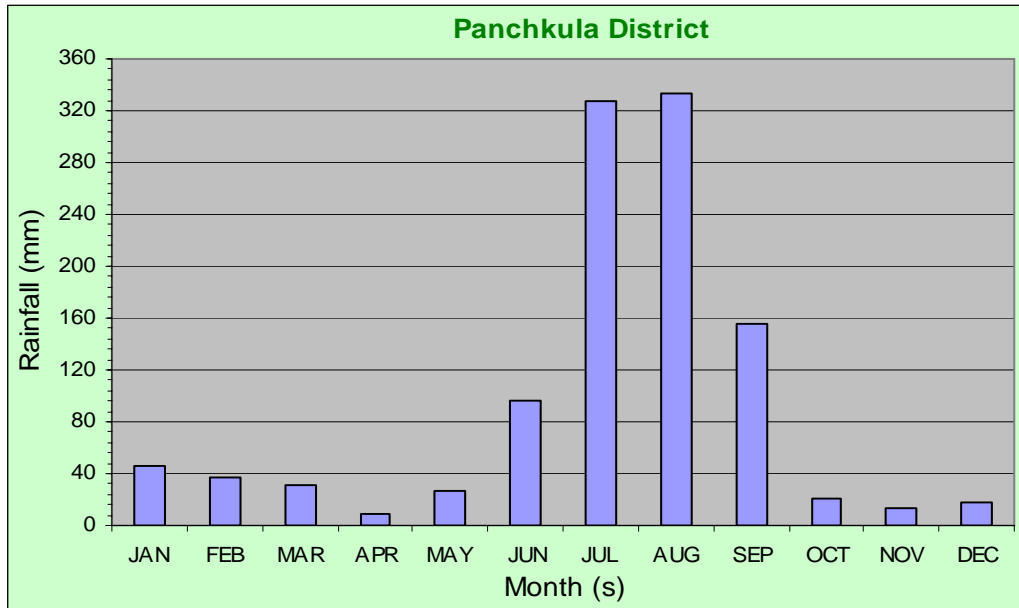

<http://hau.ernet.in/agromet.htm>