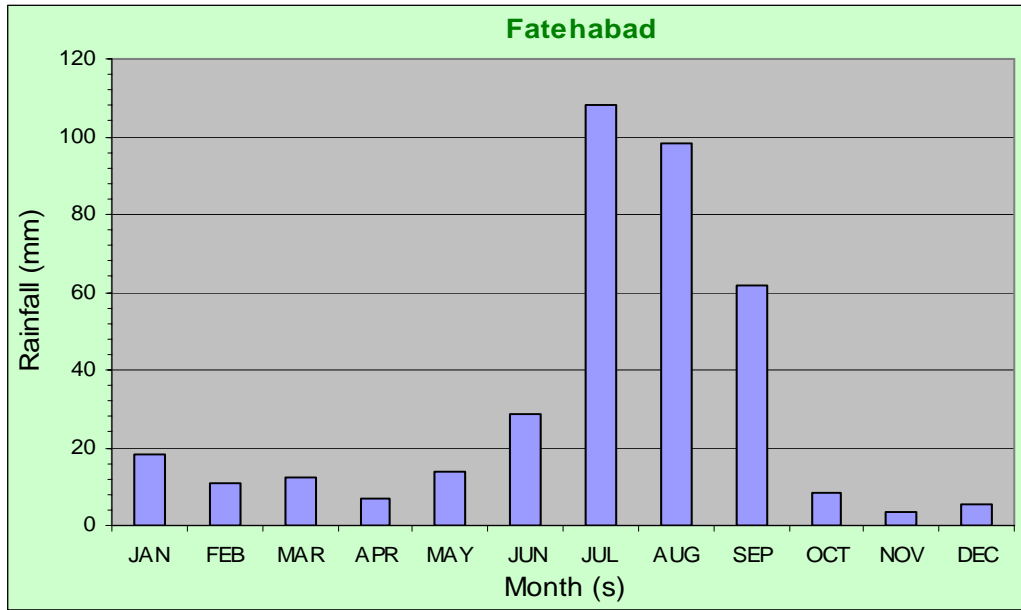

# District-wise Monthly Average Rainfall (1941-1990) in Haryana

<http://hau.ernet.in/agromet.htm>

<http://hau.ernet.in/agromet.htm>

<http://hau.ernet.in/agromet.htm>

<http://hau.ernet.in/agromet.htm>

<http://hau.ernet.in/agromet.htm>