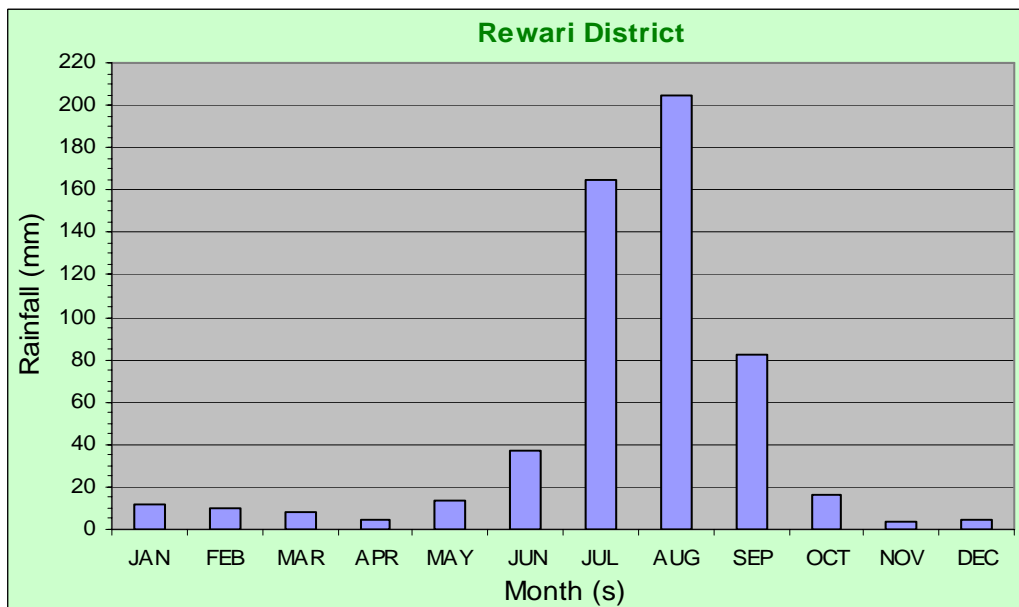

<http://hau.ernet.in/agromet.htm>