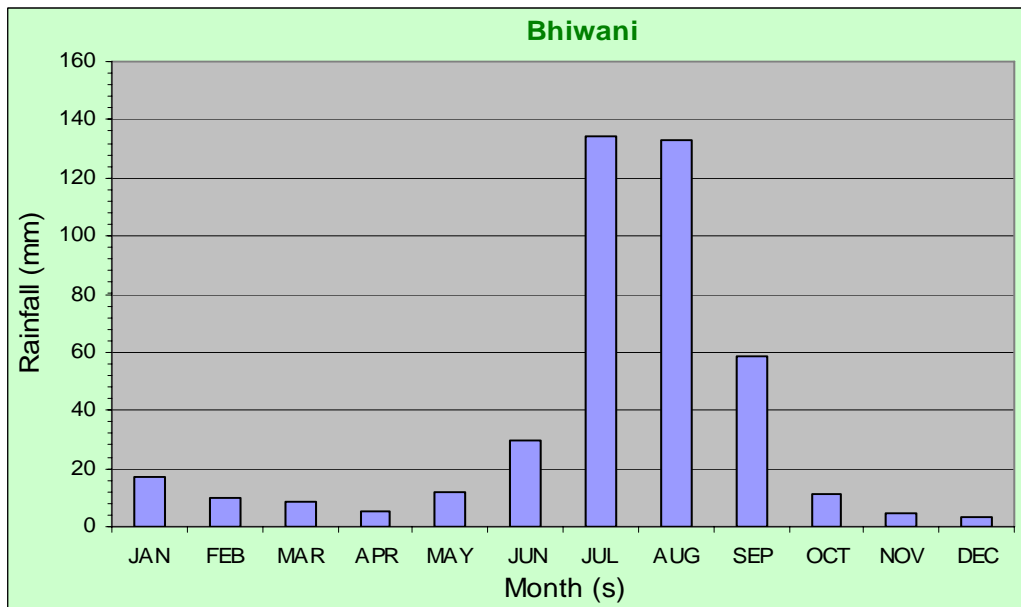

# District-wise Monthly Average Rainfall (1941-1990) in Haryana

<http://hau.ernet.in/agromet.htm>

<http://hau.ernet.in/agromet.htm>

<http://hau.ernet.in/agromet.htm>

<http://hau.ernet.in/agromet.htm>

<http://hau.ernet.in/agromet.htm>