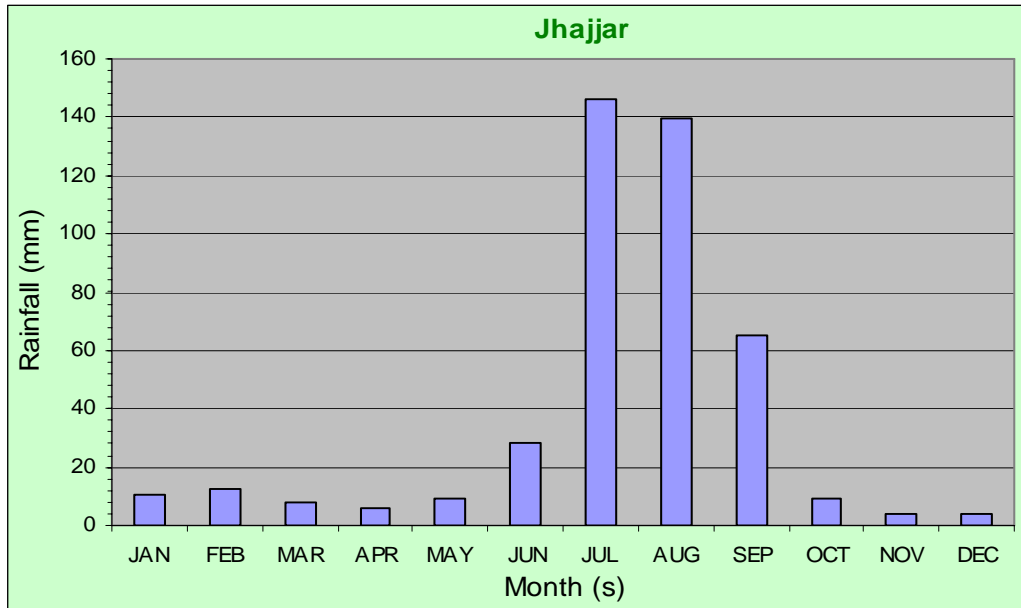

# District-wise Monthly Average Rainfall (1941-1990) in Haryana

<http://hau.ernet.in/agromet.htm>

<http://hau.ernet.in/agromet.htm>

<http://hau.ernet.in/agromet.htm>

<http://hau.ernet.in/agromet.htm>

<http://hau.ernet.in/agromet.htm>