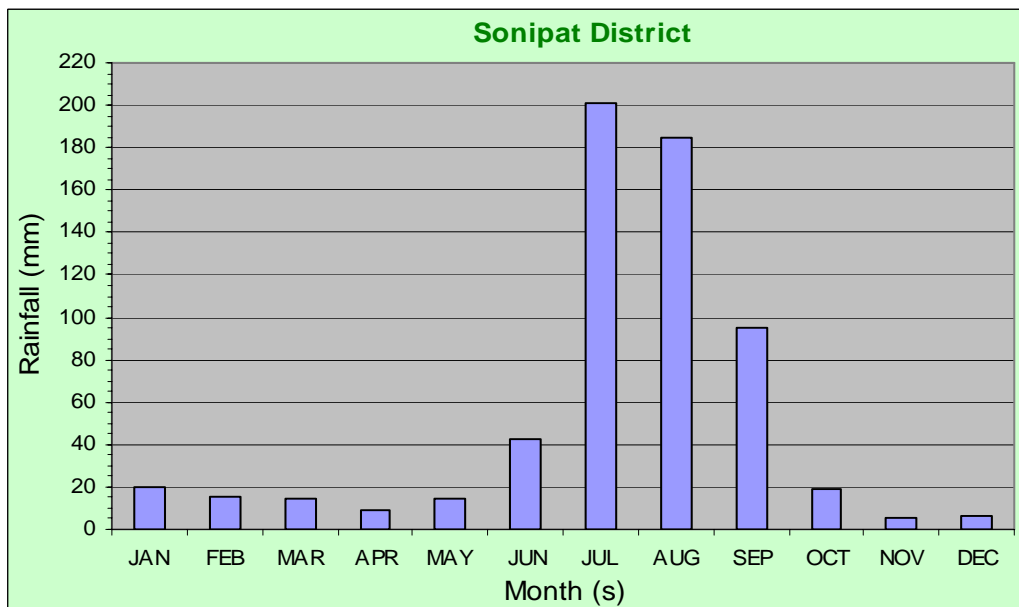

<http://hau.ernet.in/agromet.htm>