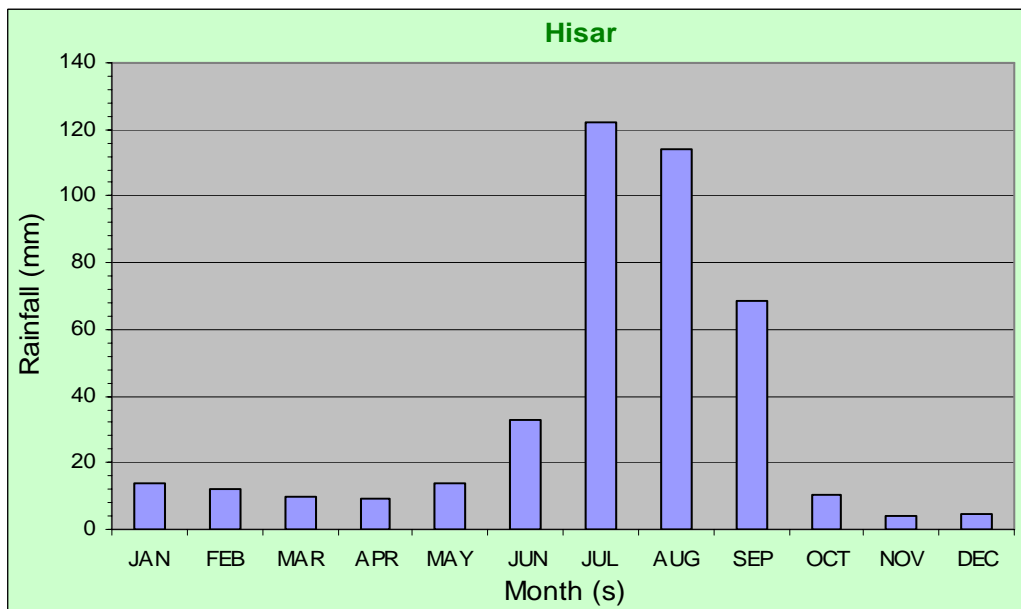

# District-wise Monthly Average Rainfall (1941-1990) in Haryana

<http://hau.ernet.in/agromet.htm>

<http://hau.ernet.in/agromet.htm>

<http://hau.ernet.in/agromet.htm>

<http://hau.ernet.in/agromet.htm>

<http://hau.ernet.in/agromet.htm>