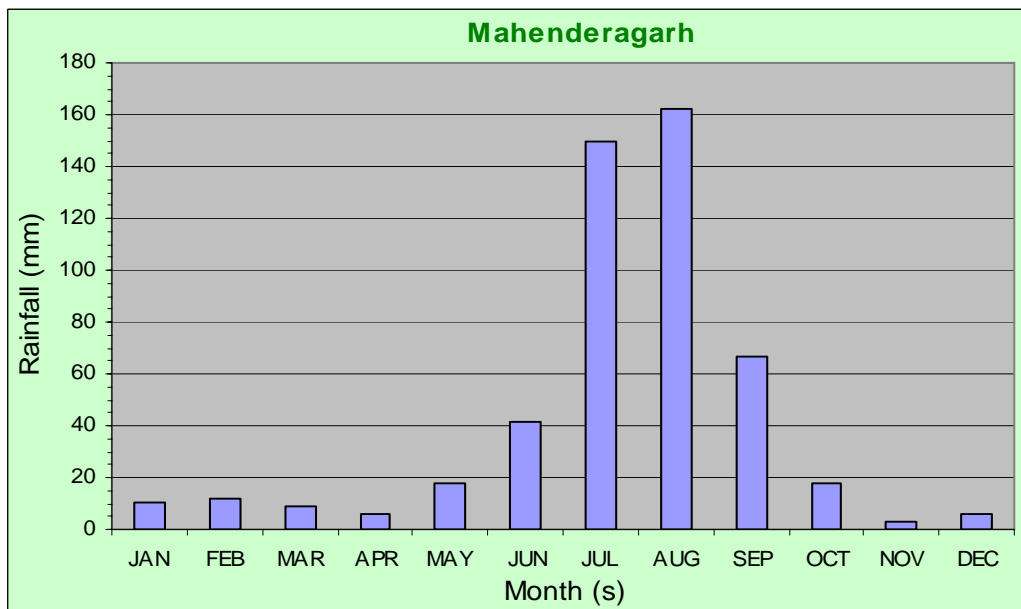

# District-wise Monthly Average Rainfall (1941-1990) in Haryana

<http://hau.ernet.in/agromet.htm>

<http://hau.ernet.in/agromet.htm>

<http://hau.ernet.in/agromet.htm>

<http://hau.ernet.in/agromet.htm>

<http://hau.ernet.in/agromet.htm>