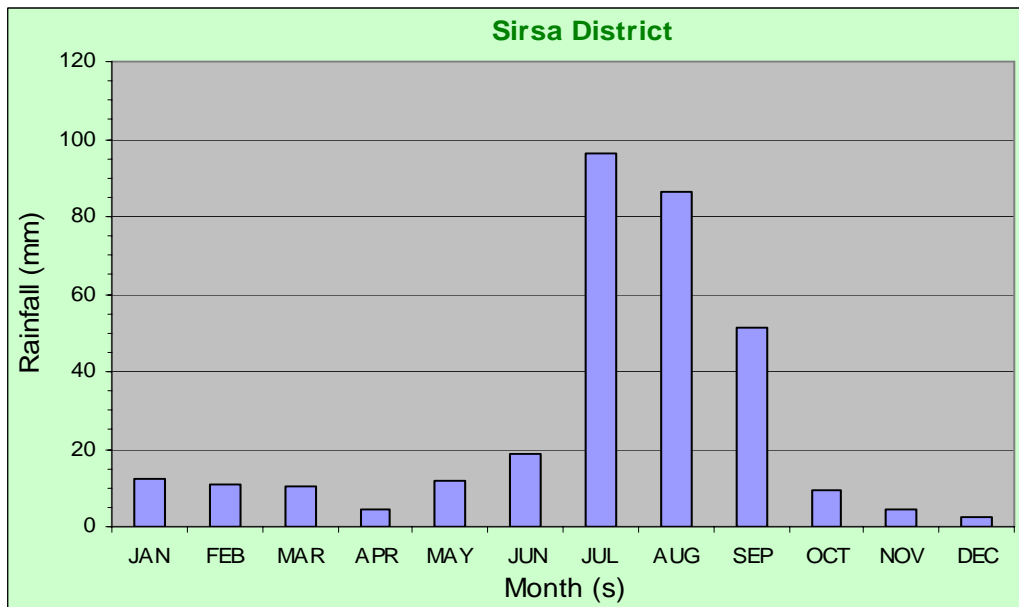

<http://hau.ernet.in/agromet.htm>