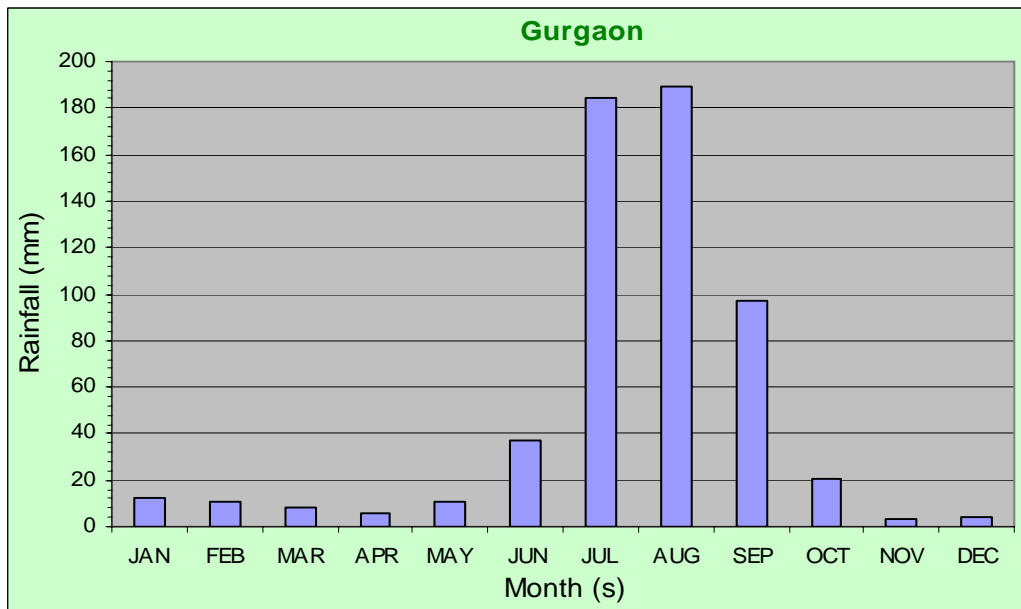

# District-wise Monthly Average Rainfall (1941-1990) in Haryana

<http://hau.ernet.in/agromet.htm>

<http://hau.ernet.in/agromet.htm>

<http://hau.ernet.in/agromet.htm>

<http://hau.ernet.in/agromet.htm>

<http://hau.ernet.in/agromet.htm>