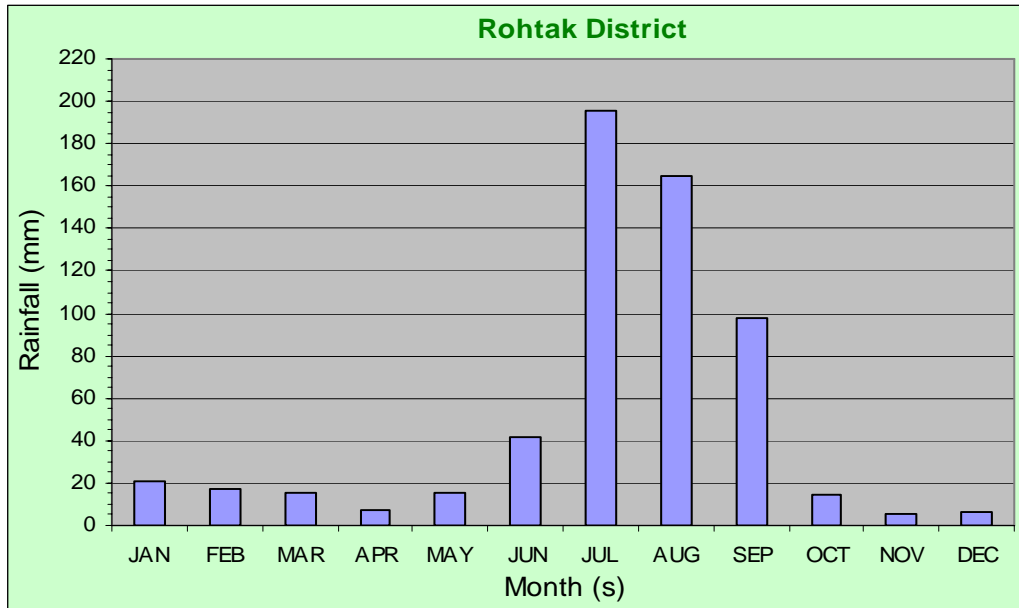

<http://hau.ernet.in/agromet.htm>