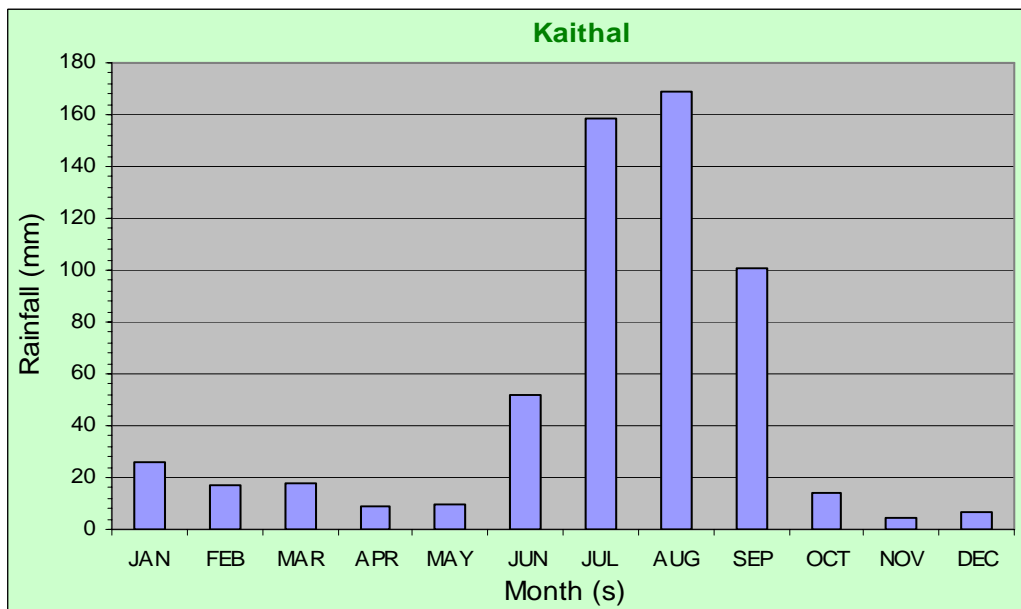

# District-wise Monthly Average Rainfall (1941-1990) in Haryana

<http://hau.ernet.in/agromet.htm>

<http://hau.ernet.in/agromet.htm>

<http://hau.ernet.in/agromet.htm>

<http://hau.ernet.in/agromet.htm>

<http://hau.ernet.in/agromet.htm>