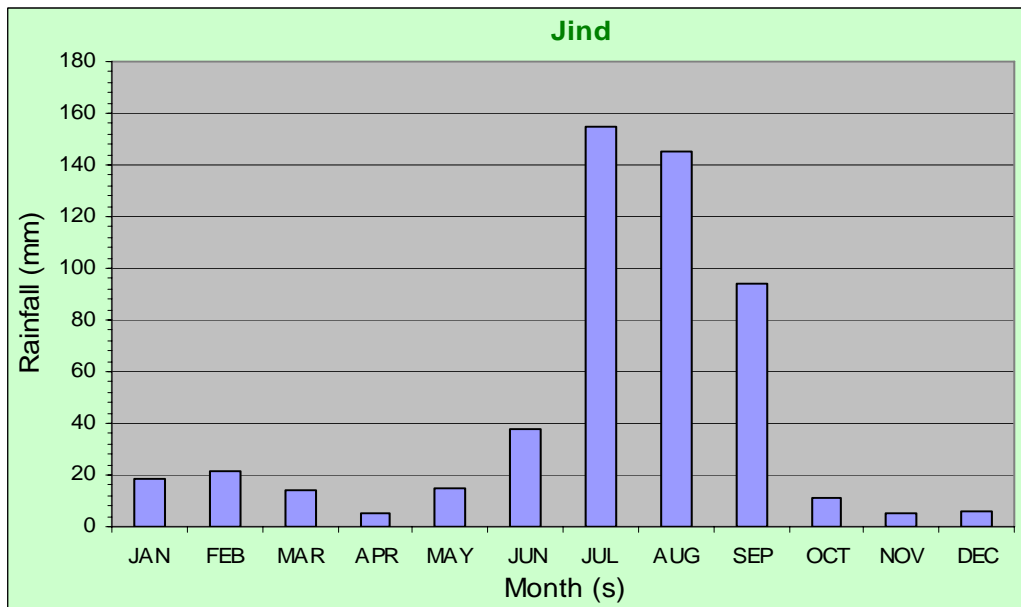

# District-wise Monthly Average Rainfall (1941-1990) in Haryana

<http://hau.ernet.in/agromet.htm>

<http://hau.ernet.in/agromet.htm>

<http://hau.ernet.in/agromet.htm>

<http://hau.ernet.in/agromet.htm>

<http://hau.ernet.in/agromet.htm>