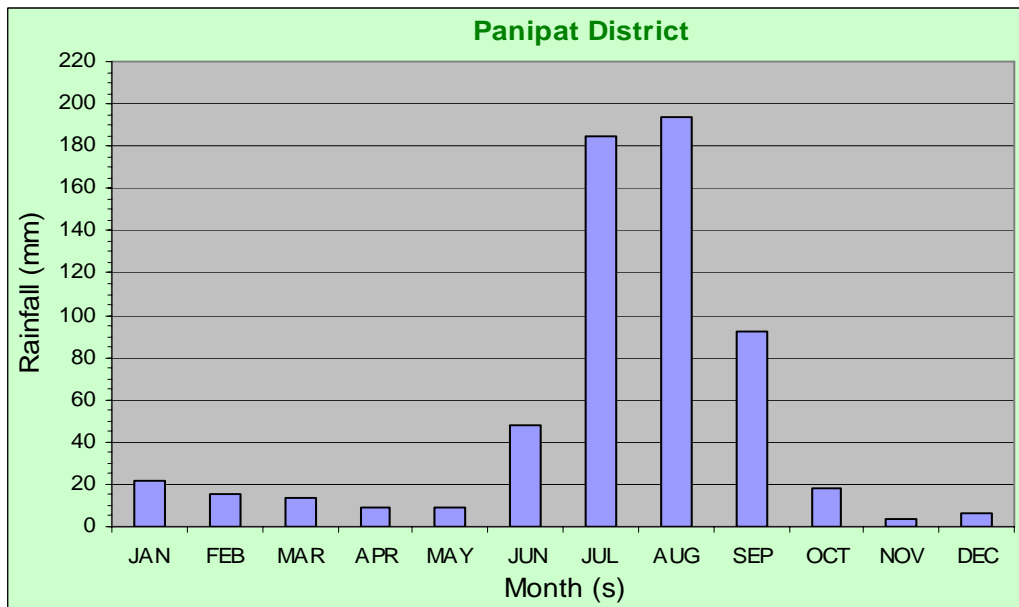

<http://hau.ernet.in/agromet.htm>