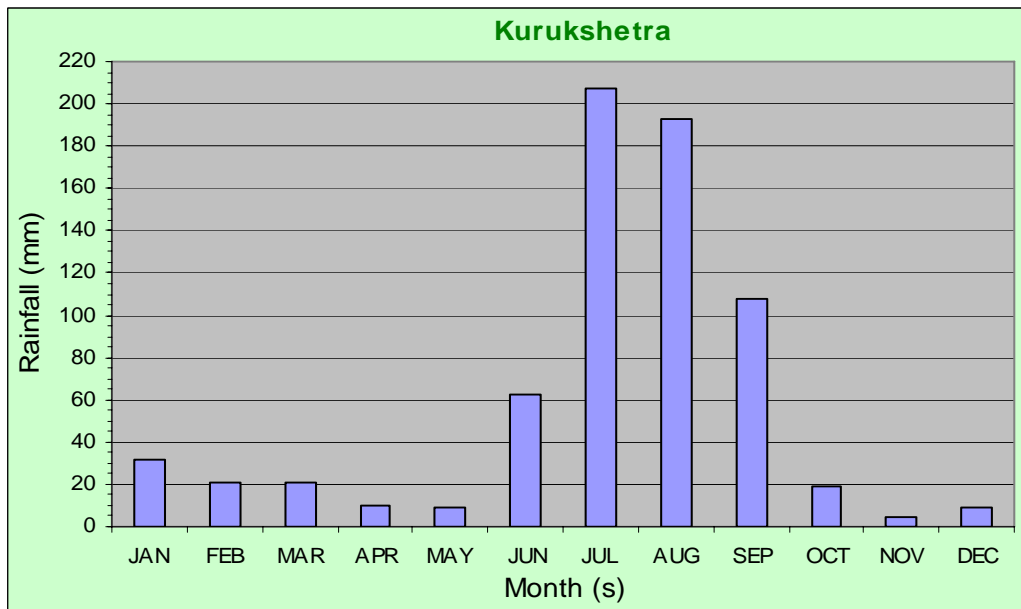

# District-wise Monthly Average Rainfall (1941-1990) in Haryana

<http://hau.ernet.in/agromet.htm>

<http://hau.ernet.in/agromet.htm>

<http://hau.ernet.in/agromet.htm>

<http://hau.ernet.in/agromet.htm>

<http://hau.ernet.in/agromet.htm>