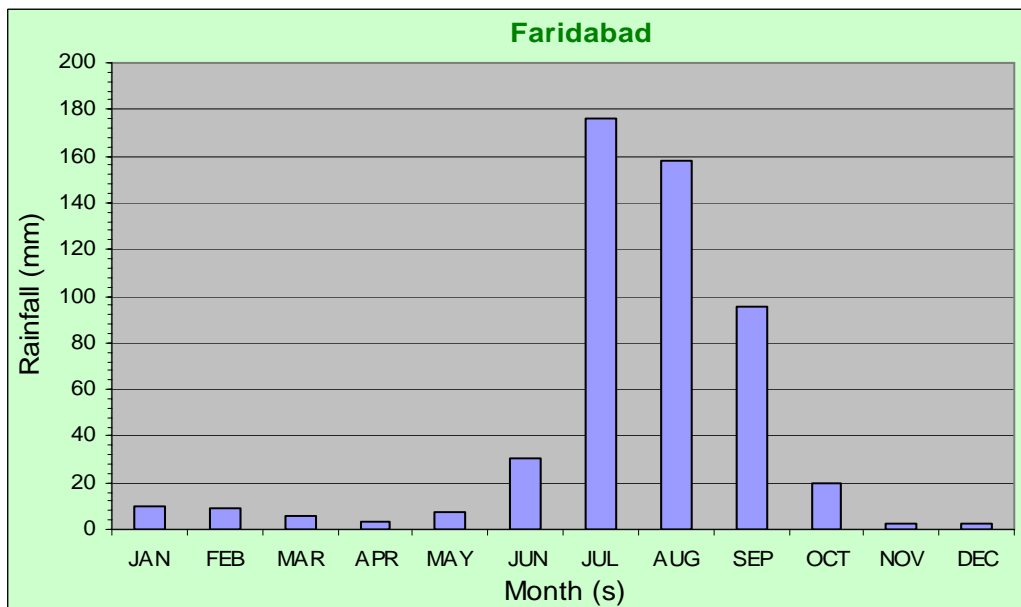

# District-wise Monthly Average Rainfall (1941-1990) in Haryana

<http://hau.ernet.in/agromet.htm>

<http://hau.ernet.in/agromet.htm>

<http://hau.ernet.in/agromet.htm>

<http://hau.ernet.in/agromet.htm>

<http://hau.ernet.in/agromet.htm>