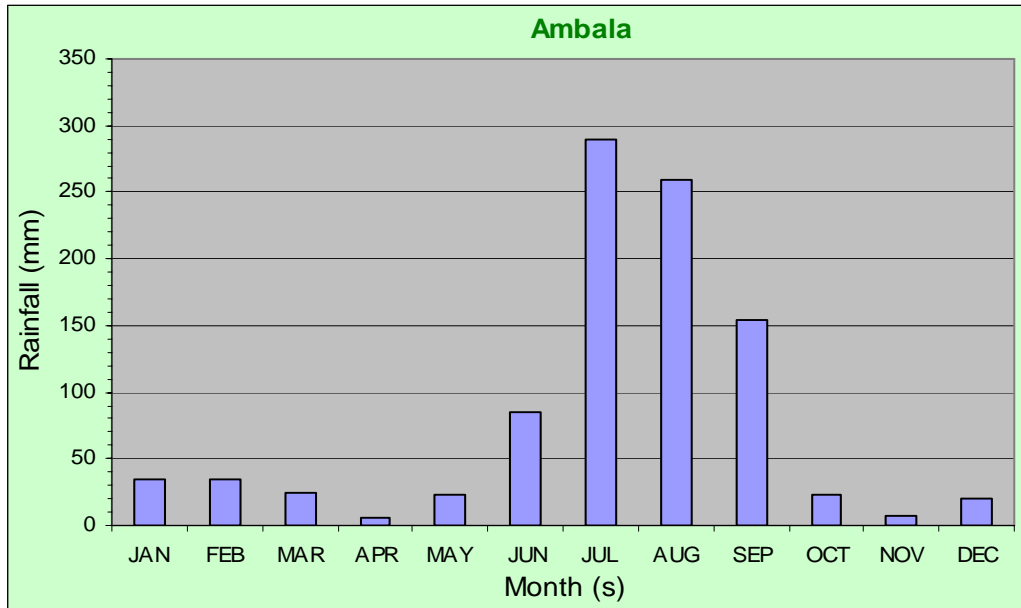

# District-wise Monthly Average Rainfall (1941-1990) in Haryana

<http://hau.ernet.in/agromet.htm>

<http://hau.ernet.in/agromet.htm>

<http://hau.ernet.in/agromet.htm>

<http://hau.ernet.in/agromet.htm>

<http://hau.ernet.in/agromet.htm>