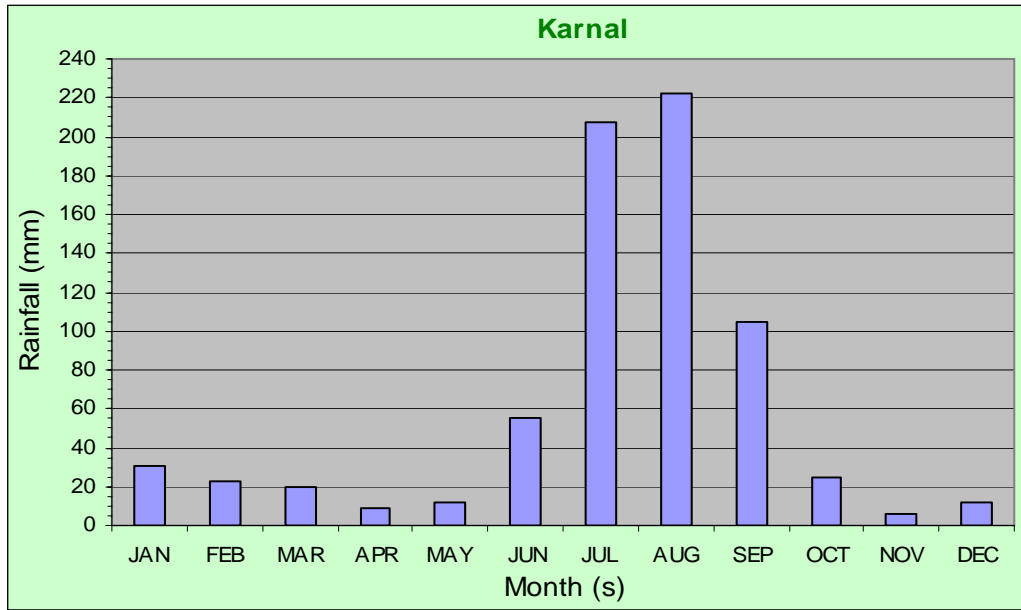

# District-wise Monthly Average Rainfall (1941-1990) in Haryana

<http://hau.ernet.in/agromet.htm>

<http://hau.ernet.in/agromet.htm>

<http://hau.ernet.in/agromet.htm>

<http://hau.ernet.in/agromet.htm>

<http://hau.ernet.in/agromet.htm>